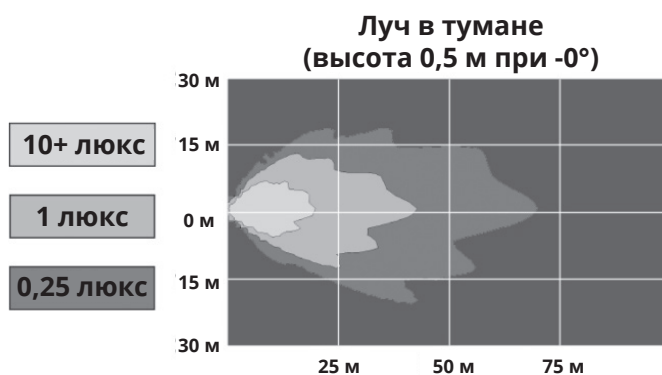

Светодиодные фары 90 мм - Модель 93

ИНФОРМАЦИЯ ОБ ИЗДЕЛИИ

Описание	Светодиодная противотуманная фара, 12-24 В, соответствует требованиям SAE/ЕЭК
Высота	90,00 мм / 3,54 дюйма
Ширина	90,00 мм / 3,54 дюйма
Глубина	95,00 мм / 3,74 дюйма
Форма	Круглая
Материал внешней линзы	Поликарбонат
Цвет внешней линзы	Светлый
Материал корпуса	Литой алюминий
Цвет корпуса	Черный
Цвет обода	Черный
Тип крепления	Кронштейн
Минимальная рабочая температура	-40 °C / -40 °F
Максимальная рабочая температура	65 °C / 149 °F
Соединение или цветовая схема проводов	Deutsch DT04-2P
Ответный соединитель	Deutsch DT06-2S
Вес изделия	1,00 фунт / 0,45 кг
Вес в упаковке	1,20 фунта / 0,54 кг

СООТВЕТСТВИЕ СТАНДАРТАМ

Стандарты Buy America
Экологически безвредный
SAEJ583

Правило ЕЭК 19
МЭК IP69K

ФОТОМЕТРИЧЕСКИЕ ХАРАКТЕРИСТИКИ

Максимальный световой поток	1435
Полезный световой поток	607
Сила света на выходе, кд	7500
Номинальная цветовая температура светодиода	5000 К
Схемы распространения луча	Головное освещение - Туман луча