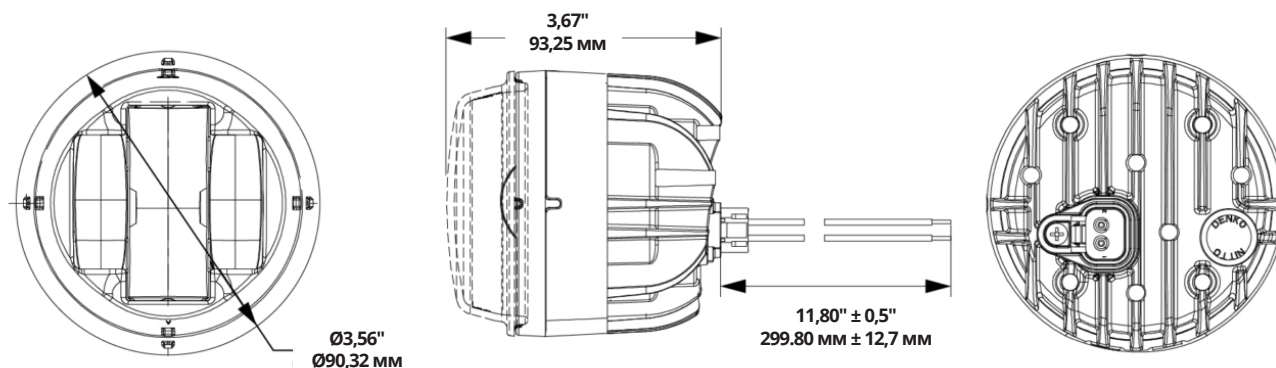

Светодиодные фары 90 мм - Модель 93

ИНФОРМАЦИЯ ОБ ИЗДЕЛИИ

Описание	Светодиодная противотуманная фара, 12-24 В, соответствует требованиям SAE/ЕЭК
Высота	90,00 мм / 3,54 дюйма
Ширина	90,00 мм / 3,54 дюйма
Глубина	95,00 мм / 3,74 дюйма
Форма	Круглая
Материал внешней линзы	Поликарбонат
Цвет внешней линзы	Светлый
Материал корпуса	Литой алюминий
Цвет корпуса	Черный
Цвет обода	Черный
Тип крепления	Кронштейн
Минимальная рабочая температура	-40 °C / -40 °F
Максимальная рабочая температура	65 °C / 149 °F
Соединение или цветовая схема проводов	Deutsch DT04-2P
Ответный соединитель	Deutsch DT06-2S
Вес изделия	1,00 фунт / 0,45 кг
Вес в упаковке	1,20 фунта / 0,54 кг

ГАБАРИТЫ ИЗДЕЛИЯ

Светодиодные фары 90 мм - Модель 93

ЭЛЕКТРОТЕХНИЧЕСКИЕ ХАРАКТЕРИСТИКИ

Входное напряжение	12-24 В пост. тока
Рабочее напряжение	10-30 В пост. тока
Защита от перепадов напряжения	Пик 150 В при 1 Гц - 100 импульсов
Красный провод	Плюс
Черный провод	Земля
Потребление тока	1,25 А при 12 В пост. тока (туман) 0,70 А при 24 В пост. тока (туман)