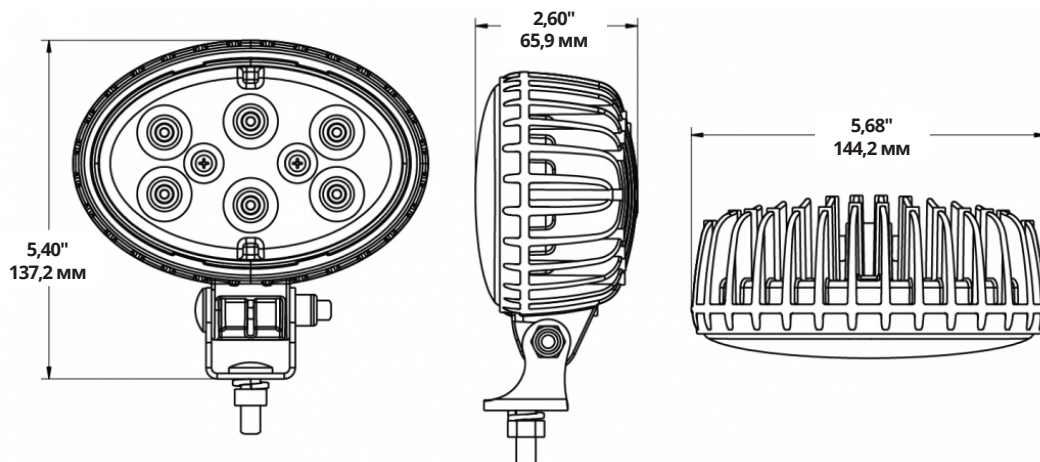

Светодиодная фара рабочего освещения — Модель 735

ИНФОРМАЦИЯ ОБ ИЗДЕЛИИ

Описание	Светодиодная фара рабочего освещения, 12-24 В, заливающий свет
Высота	137,16 мм / 5,4 дюйма
Ширина	144,27 мм / 5,68 дюйма
Глубина	66,04 мм / 2,6 дюйма
Форма	Овальная
Материал внешней линзы	Поликарбонат
Цвет внешней линзы	Светлый
Материал корпуса	Литой алюминий
Цвет корпуса	Черный
Крепежные элементы	Монтажный болт (x1) 5/16"-18 x 0,58"
Тип крепления	Универсальный кронштейн крепления
Минимальная рабочая температура	-40 °C / -40 °F
Максимальная рабочая температура	65 °C / 149 °F
Соединение или цветовая схема проводов	Интегрированная двухконтактная погодозащищенная розетка типа Deutsch (DT04-2P)
Ответный соединитель	Двухконтактная погодозащищенная вилка типа Deutsch (DT06-2S)
Вес изделия	1,87 фунта / 0,85 кг
Вес в упаковке	1,87 фунта / 0,85 кг

Светодиодная фара рабочего освещения — Модель 735

ГАБАРИТЫ ИЗДЕЛИЯ

ЭЛЕКТРОТЕХНИЧЕСКИЕ ХАРАКТЕРИСТИКИ

Входное напряжение	12-24 В пост. тока
Рабочее напряжение	10-36 В постоянного тока
Красный провод	Плюс
Черный провод	Минус
Потребление тока	3,50 А при 12 В пост. тока 1,75 А при 24 В пост. тока

СООТВЕТСТВИЕ СТАНДАРТАМ

Стандарты Buy America
МЭК IP69K

Экологически
безвредный

Светодиодная фара рабочего освещения — Модель 735

ФОТОМЕТРИЧЕСКИЕ ХАРАКТЕРИСТИКИ

Максимальный световой поток	3900
Полезный световой поток	2600
Номинальная цветовая температура светодиода	5700 К
Схемы распространения луча	Прямой свет - Заливающий (Стандартный)