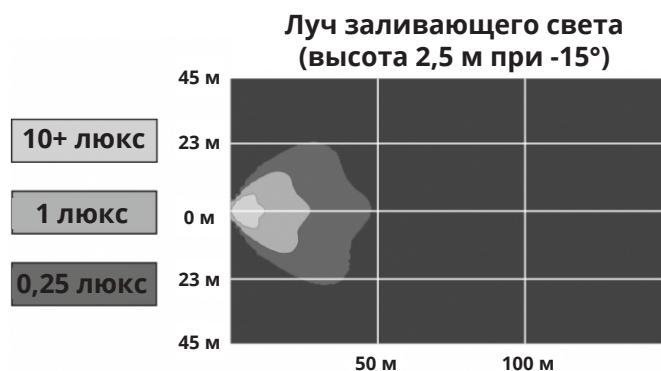

Светодиодная фара рабочего освещения — Модель 735

ИНФОРМАЦИЯ ОБ ИЗДЕЛИИ

Описание	Светодиодная фара рабочего освещения, 12-24 В, заливающий свет
Высота	137,16 мм / 5,4 дюйма
Ширина	144,27 мм / 5,68 дюйма
Глубина	66,04 мм / 2,6 дюйма
Форма	Овальная
Материал внешней линзы	Поликарбонат
Цвет внешней линзы	Светлый
Материал корпуса	Литой алюминий
Цвет корпуса	Черный
Крепежные элементы	Монтажный болт (x1) 5/16"-18 x 0,58"
Тип крепления	Универсальный кронштейн крепления
Минимальная рабочая температура	-40 °C / -40 °F
Максимальная рабочая температура	65 °C / 149 °F
Соединение или цветовая схема проводов	Интегрированная двухконтактная погодозащищенная розетка типа Deutsch (DT04-2P)
Ответный соединитель	Двухконтактная погодозащищенная вилка типа Deutsch (DT06-2S)
Вес изделия	1,87 фунта / 0,85 кг
Вес в упаковке	1,87 фунта / 0,85 кг

СООТВЕТСТВИЕ СТАНДАРТАМ

Стандарты Buy America
МЭК IP69K

Экологически
безвредный

Светодиодная фара рабочего освещения — Модель 735

ФОТОМЕТРИЧЕСКИЕ ХАРАКТЕРИСТИКИ

Максимальный световой поток	3900
Полезный световой поток	2600
Номинальная цветовая температура светодиода	5700 К
Схемы распространения луча	Прямой свет - Заливающий (Стандартный)