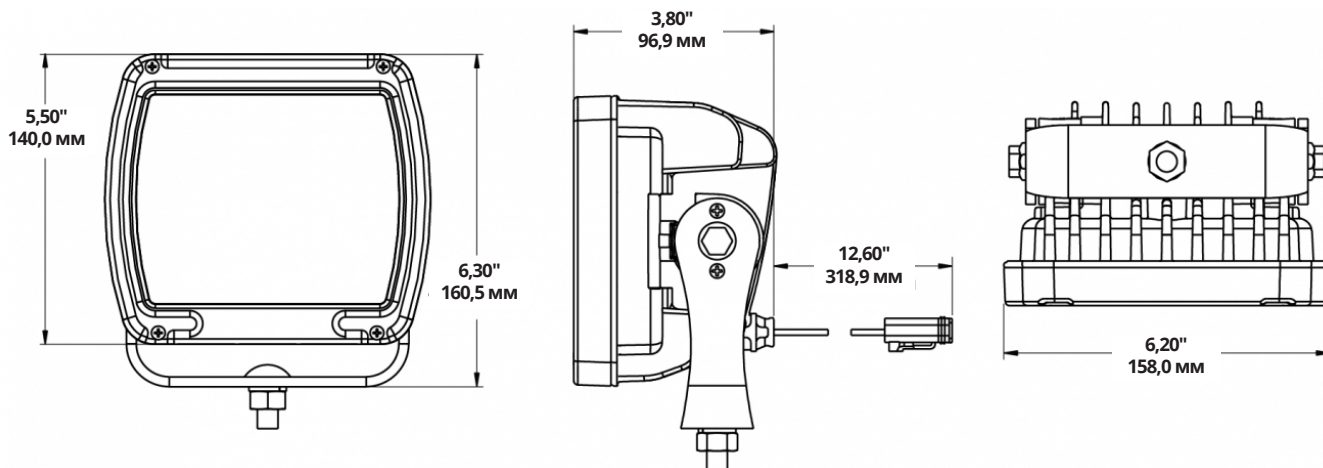

Светодиодный фонарь рабочего освещения — Модель 526

ГАБАРИТЫ ИЗДЕЛИЯ

ЭЛЕКТРОТЕХНИЧЕСКИЕ ХАРАКТЕРИСТИКИ

Входное напряжение	24 В пост. тока
Рабочее напряжение	16-32 В пост. тока
Защита от перепадов напряжения	Пик 330 В при 1 Гц - 100 импульсов
Потребление тока	5,00 А при 24 В пост. тока

СООТВЕТВИЕ СТАНДАРТАМ

МЭК IP69K