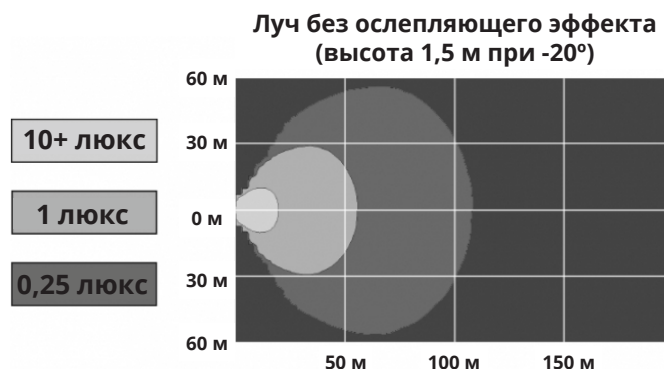

## ФОТОМЕТРИЧЕСКИЕ ХАРАКТЕРИСТИКИ

Максимальный световой поток	9000
Полезный световой поток	5800
Номинальная цветовая температура светодиода	5700 К
Схемы распространения луча	Без ослепляющего эффекта