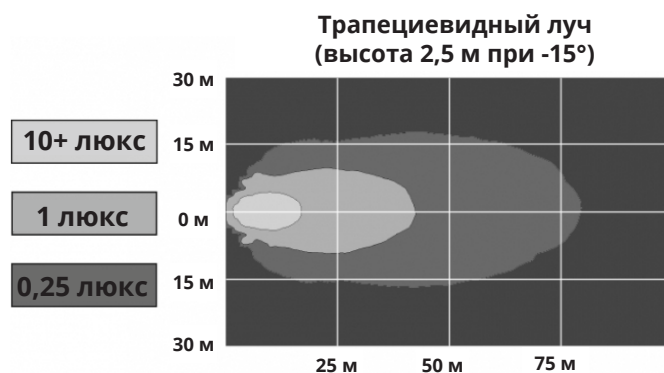

Светодиодная фара вспомогательного освещения — Модель 832

ИНФОРМАЦИЯ ОБ ИЗДЕЛИИ

| | |
|---|---|
| Описание | Светодиодная фара вспомогательного освещения, 12-24 В, трапецевидная форма луча |
| Высота | 154,94 мм / 6,1 дюйм |
| Ширина | 115,06 мм / 4,53 дюйма |
| Глубина | 68,58 мм / 2,7 дюйма |
| Форма | Квадратная |
| Материал внешней линзы | Поликарбонат |
| Цвет внешней линзы | Светлый |
| Материал корпуса | Литой алюминий |
| Цвет корпуса | Черный |
| Крепежные элементы | Монтажный болт (x1) 5/16"-18 x 0,58" |
| Тип крепления | Универсальный кронштейн крепления |
| Минимальная рабочая температура | -40 °C / -40 °F |
| Максимальная рабочая температура | 65 °C / 149 °F |
| Соединение или цветовая схема проводов | Интегрированная двухконтактная погодозащищенная розетка типа Deutsch (DT04-2P) |
| Ответный соединитель | Двухконтактная погодозащищенная вилка типа Deutsch (DT06-2S) |
| Вес изделия | 1,82 фунта / 0,83 кг |
| Вес в упаковке | 1,82 фунта / 0,83 кг |

СООТВЕТСТВИЕ СТАНДАРТАМ

Стандарты Buy America
МЭК IP69K

Экологически безвредный
Стандарты UL

Светодиодный фонарь дополнительного освещения — Модель 832

ФОТОМЕТРИЧЕСКИЕ ХАРАКТЕРИСТИКИ

Максимальный световой поток 3900
Полезный световой поток 2400
Номинальная цветовая температура светодиода 5700 К
Схемы распространения луча Прямой луч - Трапециевидный луча