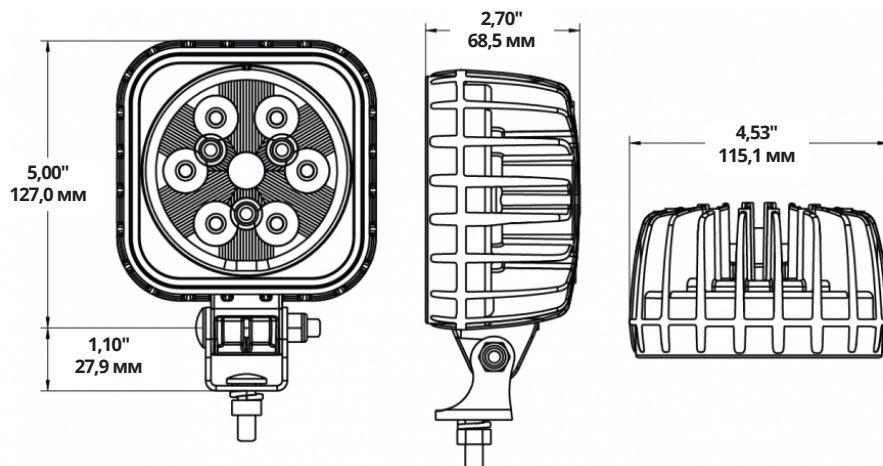

Светодиодная фара вспомогательного освещения — Модель 832

ИНФОРМАЦИЯ ОБ ИЗДЕЛИИ

| | |
|---|---|
| Описание | Светодиодная фара вспомогательного освещения, 12-24 В, трапецевидная форма луча |
| Высота | 154,94 мм / 6,1 дюйм |
| Ширина | 115,06 мм / 4,53 дюйма |
| Глубина | 68,58 мм / 2,7 дюйма |
| Форма | Квадратная |
| Материал внешней линзы | Поликарбонат |
| Цвет внешней линзы | Светлый |
| Материал корпуса | Литой алюминий |
| Цвет корпуса | Черный |
| Крепежные элементы | Монтажный болт (x1) 5/16"-18 x 0,58" |
| Тип крепления | Универсальный кронштейн крепления |
| Минимальная рабочая температура | -40 °C / -40 °F |
| Максимальная рабочая температура | 65 °C / 149 °F |
| Соединение или цветовая схема проводов | Интегрированная двухконтактная погодозащищенная розетка типа Deutsch (DT04-2P) |
| Ответный соединитель | Двухконтактная погодозащищенная вилка типа Deutsch (DT06-2S) |
| Вес изделия | 1,82 фунта / 0,83 кг |
| Вес в упаковке | 1,82 фунта / 0,83 кг |

Светодиодный фонарь дополнительного освещения — Модель 832

ГАБАРИТЫ ИЗДЕЛИЯ

ЭЛЕКТРОТЕХНИЧЕСКИЕ ХАРАКТЕРИСТИКИ

| | |
|--------------------|---|
| Входное напряжение | 12-24 В пост. тока |
| Рабочее напряжение | 10-32 В пост. тока |
| Красный провод | Плюс |
| Черный провод | Минус |
| Потребление тока | 3,5 А при 12 В пост. тока 1,75 А при 24 В пост. тока |

СООТВЕТСТВИЕ СТАНДАРТАМ

Стандарты Buy America
МЭК IP69K

Экологически безвредный
Стандарты UL

Светодиодный фонарь дополнительного освещения — Модель 832

ФОТОМЕТРИЧЕСКИЕ ХАРАКТЕРИСТИКИ

Максимальный световой поток 3900
Полезный световой поток 2400
Номинальная цветовая температура светодиода 5700 К
Схемы распространения луча Прямой луч - Трапециевидный луча