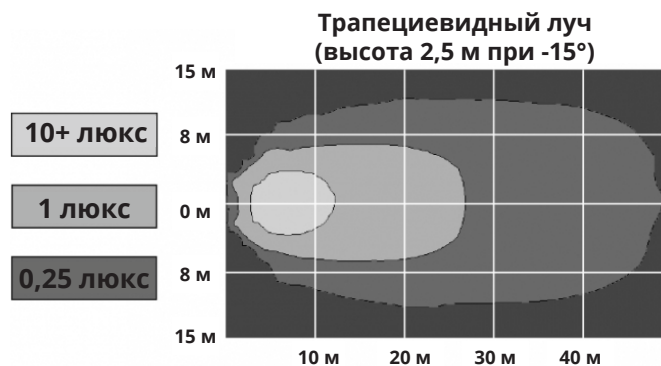

Светодиодная фара рабочего освещения — Модель 680 XD

ИНФОРМАЦИЯ ОБ ИЗДЕЛИИ

Описание	Светодиодный фонарь рабочего освещения, 12-24 В, трапециевидная форма луча
Высота	193,80 мм / 7,63 дюйма
Ширина	157,23 мм / 6,19 дюйма
Глубина	65,28 мм / 2,57 дюйма
Форма	Круглая
Материал внешней линзы	Поликарбонат
Цвет внешней линзы	Светлый
Материал корпуса	Поликарбонат
Цвет корпуса	Черный
Крепежные элементы	Монтажный болт (x1) 3/8-16" x 1,5"
Тип крепления	Универсальный кронштейн крепления
Минимальная рабочая температура	-40 °C / -40 °F
Максимальная рабочая температура	65 °C / 149 °F
Соединение или цветовая схема проводов	Интегрированная двухконтактная погодозащищенная розетка типа Deutsch (DT04-2P)
Ответный соединитель	Двухконтактная погодозащищенная вилка типа Deutsch (DT06-2S)
Вес изделия	1,52 фунта / 0,69 кг
Вес в упаковке	1,40 фунта / 0,64 кг

Светодиодная фара рабочего освещения — Модель 680 XD

СООТВЕТВИЕ СТАНДАРТАМ

Стандарты Buy America
CISPR22
МЭК IP69K
Испытано в соответствии с ЕЭК,
Правило 10
(только в отношении
излучаемой электромагнитной
эмиссии)

CISPR12
Экологически безвредный
SAEJ1113-13

ФОТОМЕТРИЧЕСКИЕ ХАРАКТЕРИСТИКИ

Максимальный световой поток 2,385
Полезный световой поток 1270
Номинальная цветовая температура светодиода 5000 K
Схемы распространения луча Прямой луч - Трапециевидный луча