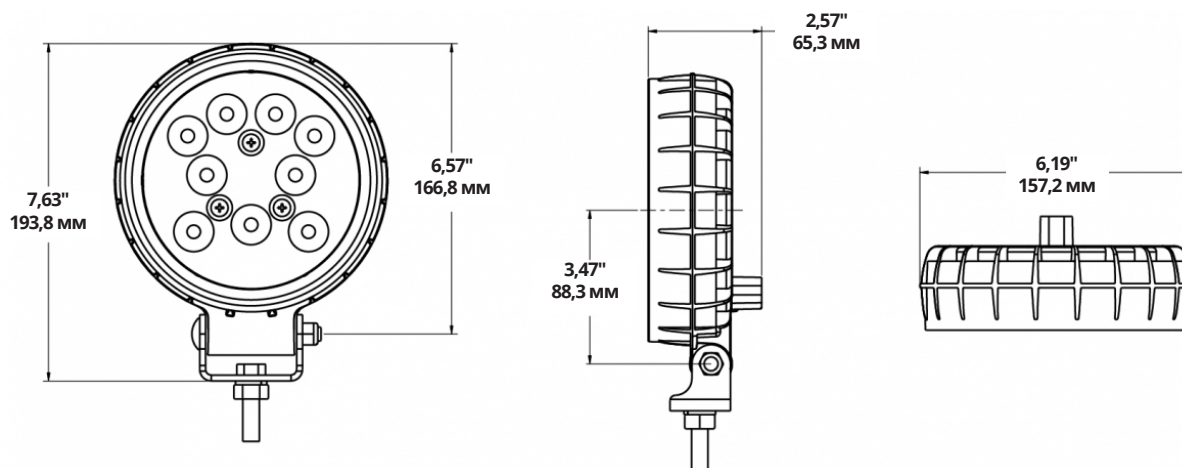

Светодиодная фара рабочего освещения — Модель 680 XD

ИНФОРМАЦИЯ ОБ ИЗДЕЛИИ

Описание	Светодиодный фонарь рабочего освещения, 12-24 В, трапециевидная форма луча
Высота	193,80 мм / 7,63 дюйма
Ширина	157,23 мм / 6,19 дюйма
Глубина	65,28 мм / 2,57 дюйма
Форма	Круглая
Материал внешней линзы	Поликарбонат
Цвет внешней линзы	Светлый
Материал корпуса	Поликарбонат
Цвет корпуса	Черный
Крепежные элементы	Монтажный болт (x1) 3/8-16" x 1,5"
Тип крепления	Универсальный кронштейн крепления
Минимальная рабочая температура	-40 °C / -40 °F
Максимальная рабочая температура	65 °C / 149 °F
Соединение или цветовая схема проводов	Интегрированная двухконтактная погодозащищенная розетка типа Deutsch (DT04-2P)
Ответный соединитель	Двухконтактная погодозащищенная вилка типа Deutsch (DT06-2S)
Вес изделия	1,52 фунта / 0,69 кг
Вес в упаковке	1,40 фунта / 0,64 кг

Светодиодная фара рабочего освещения — Модель 680 XD

ГАБАРИТЫ ИЗДЕЛИЯ

ЭЛЕКТРОТЕХНИЧЕСКИЕ ХАРАКТЕРИСТИКИ

Входное напряжение	12-24 В пост. тока
Рабочее напряжение	10-32 В пост. тока
Защита от перепадов напряжения	Пик 330 В при 1 Гц - 100 импульсов
Красный провод	Плюс
Черный провод	Минус
Потребление тока	2 А при 12 В пост. тока 1 А при 24 В пост. тока