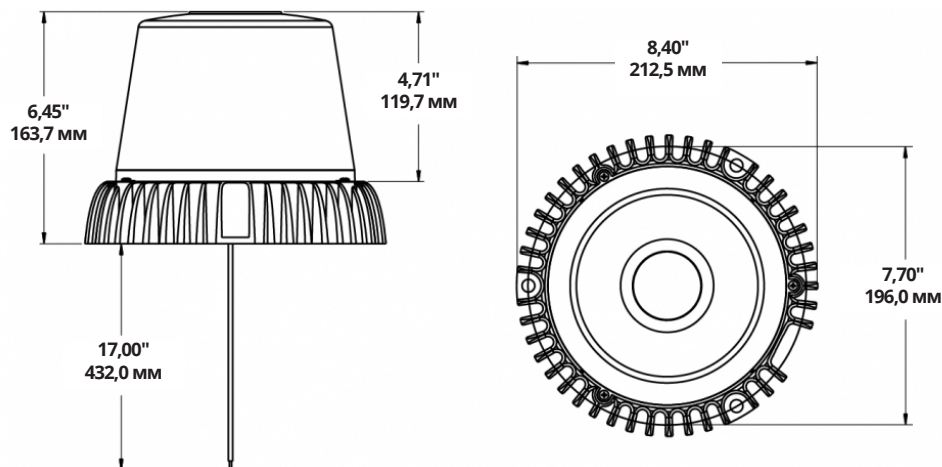

Светодиодный предупреждающий проблесковый маяк - Модель 601

ИНФОРМАЦИЯ ОБ ИЗДЕЛИИ

Описание	Светодиодный проблесковый маяк, янтарно-желтый, 12-24 В, 3 режима, Класс I, соответствует требованиям SAE/ЕЭК, черный корпус
Высота	163,83 мм / 6,45 дюйма
Ширина	213,36 мм / 8,4 дюйма
Глубина	213,36 мм / 8,4 дюйма
Форма	Круглая
Материал внешней линзы	Поликарбонат
Цвет внешней линзы	Желтый
Материал корпуса	Литой алюминий
Цвет корпуса	Черный
Тип крепления	Универсальное крепление
Минимальная рабочая температура	-40 °C / -40 °F
Максимальная рабочая температура	65 °C / 149 °F
Вес изделия	3,80 фунта / 1,72 кг
Вес в упаковке	4,05 фунта / 1,84 кг
Вес изделия	2,80 фунта / 1,27 кг
Вес в упаковке	2,30 фунта / 1,04 кг
Дополнительная информация	В комплект входят 2 маяка и необходимые элементы крепления.

ГАБАРИТЫ ИЗДЕЛИЯ

Светодиодный предупреждающий проблесковый маяк - Модель 601

ЭЛЕКТРОТЕХНИЧЕСКИЕ ХАРАКТЕРИСТИКИ

Входное напряжение	12-24 В пост. тока
Красный провод	Плюс
Черный провод	Минус
Белый провод	Изменение режима
Потребление тока	3,7 А при 12 В пост. тока 2 А при 24 В пост. тока